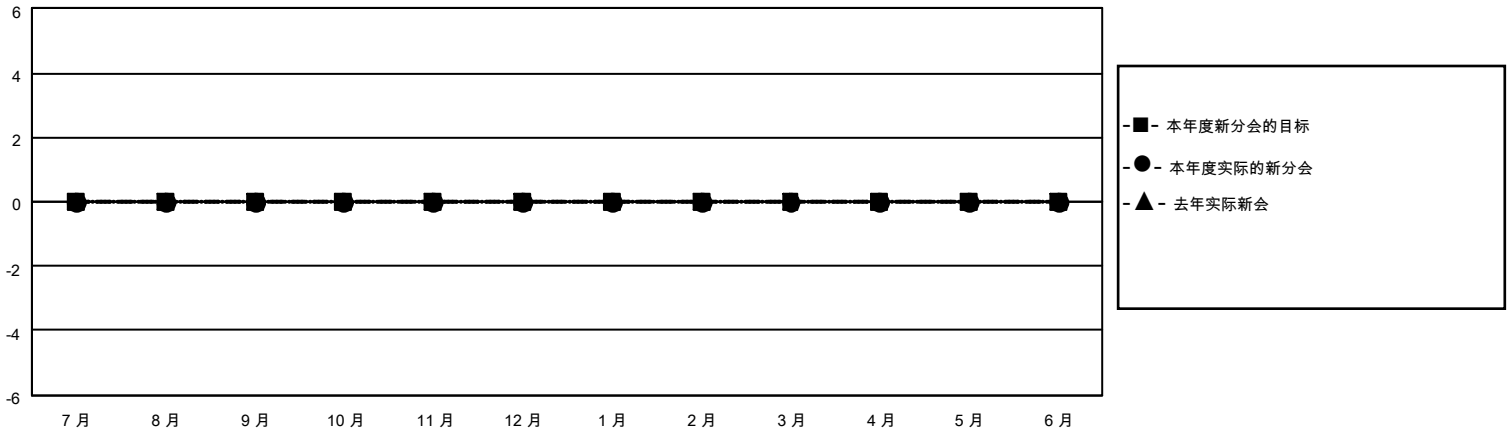

MONTHLY MEMBERSHIP PROGRESS REPORT

地点 CHINA

District 387

Results as of: 5/31/2021

分会			
成果 2020-2021			
季	新分会目标	新会	会员流失的分会
7月/8月/9月	0	0	0
10月/11月/12月	0	0	0
1月/2月/3月	0	0	0
4月/5月/6月	0	0	0

位会员@每位须缴			
成果 2020-2021			
季	会员净增长目标	实际会员增长数	实际退会会员 (包括转会)
7月/8月/9月	0	290	28
10月/11月/12月	0	49	14
1月/2月/3月	0	13	3
4月/5月/6月	0	5	5

目标与实际新会累积

目标和实际会员累积

已取消的分会: 0	53 CLUBS OF 76 增添1位或以上的新会员	性别分布 男 850 (62.73%) 女 505 (37.27%)
放弃的会员 过世 2 分会已取消 0 其他 48 总计 50	点击这里取得累计会员数据	总计家庭单位会员数 95 支付减半会费的家庭会员 48