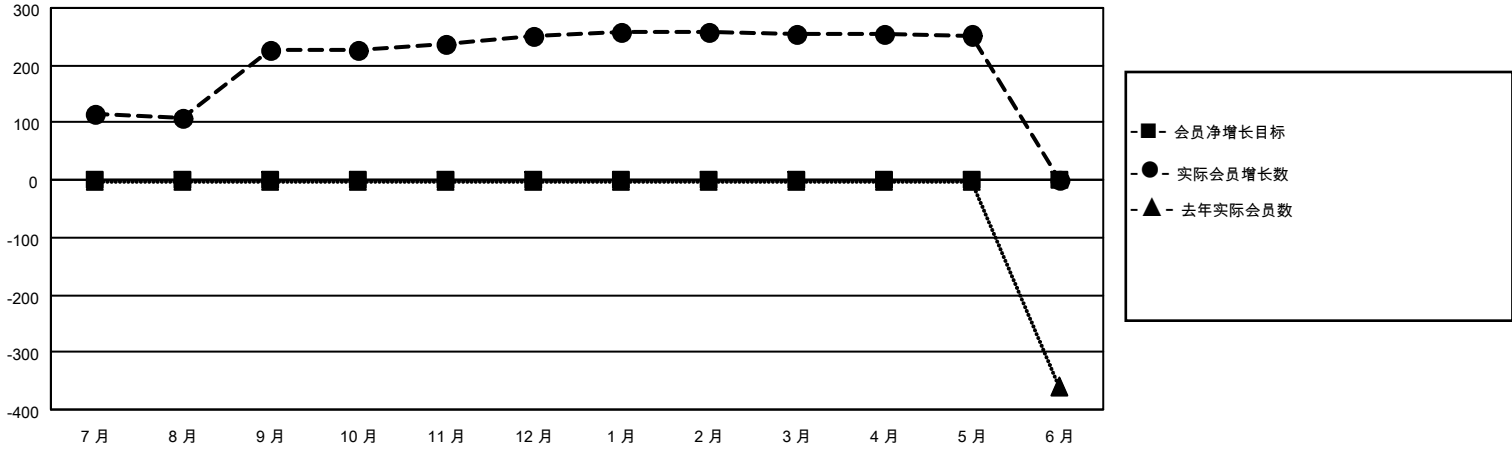

MONTHLY MEMBERSHIP PROGRESS REPORT

地点 CHINA

District 387

Results as of: 5/31/2021

分会			
成果 2020-2021			
季	新分会目标	新会	会员流失的分会
7月/8月/9月	0	0	0
10月/11月/12月	0	0	0
1月/2月/3月	0	0	0
4月/5月/6月	0	0	0

位会员@每位须缴			
成果 2020-2021			
季	会员净增长目标	实际会员增长数	实际退会会员 (包括转会)
7月/8月/9月	0	290	28
10月/11月/12月	0	49	14
1月/2月/3月	0	13	3
4月/5月/6月	0	5	5

目标与实际新会累积

目标和实际会员累积

已取消的分会: 0	53 CLUBS OF 76 增添1位或以上的新会员	性别分布 男 850 (62.73%) 女 505 (37.27%)
放弃的会员 过世 2 分会已取消 0 其他 48 总计 50	点击这里取得累计会员数据	总计家庭单位会员数 95 支付减半会费的家庭会员 48